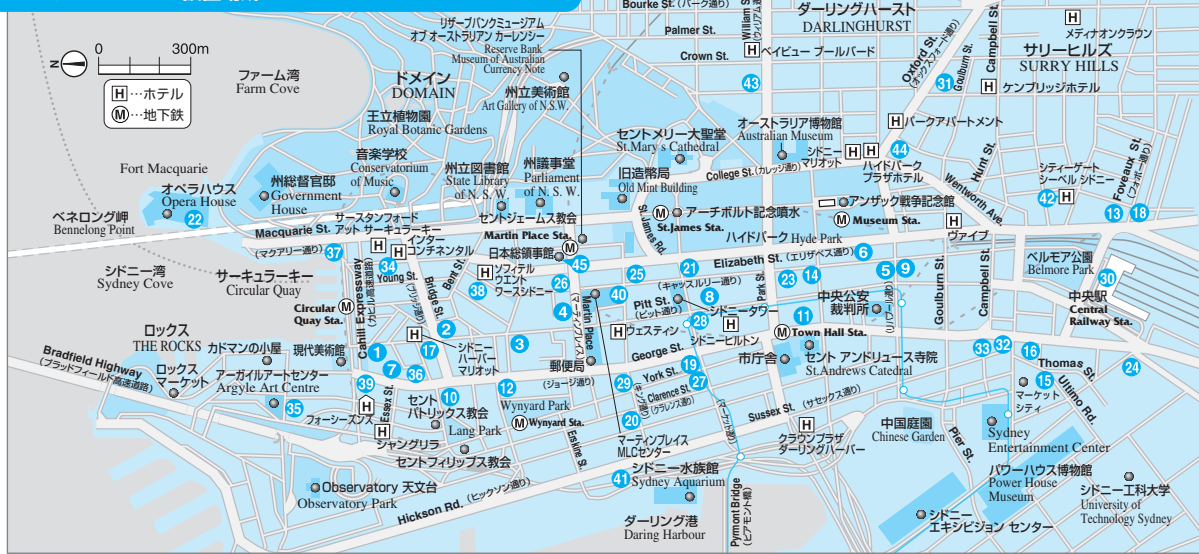

# シドニーのCD・ATMの設置場所

一丁目

一丁目

## X 空港内CD・ATM設置場所

- シドニーキングスフォードスミス空港  
 ●国際線ターミナル到着ロビー、出発ロビー  
 ●国内線ターミナル1階、2階

▼地図上のポイント以外でもこのマークのCD/ATMをご利用いただけます。

\* CD/ATM設置場所は変更になる場合がございます。  
 \* CD/ATMご利用の際は、くれぐれも周囲の状況を配り、すりやひったくりの標的とならないよう十分ご注意ください。

## CD・ATM設置場所

- アルフレッド通りとビット通りの角、ビット通り側
- ブリッジ通りとビット通りの角
- ビット通りとハンター通りの角
- マーティンプレイス20
- キャッスルリー通りとリパール通りの角
- キャッスルリー通り沿い
- ジョージ通り182
- ビット通り沿い、ピカデリーアーケード1階
- リパール通りとキャッスルリー通りの角
- ジョージ通りとグロブナー通りの角
- ジョージ通り沿い
- ジョージ通りとマーガレット通りの角
- エリザベス通りとフォバー通りの角
- バサート通りとキャッスルリー通りの角

- マーケットシティ内
- ジョージ通り0691~693
- ブリッジ通りとビット通りの角
- エリザベス通りとフォバー通りの角
- マーケット通りとジョージ通りの角
- キング通りとクラレンス通りの角
- マーケット通りとキャッスルリー通りの角
- オペラハウス地下1階、ローワーコンコース内オペラバー近く
- パーク通りとキャッスルリー通りの角
- ジョージ通り沿い
- エリザベス通りとキング通りの角、エリザベス側側
- マーティンプレイス48、キャッスルリー通り側
- クラレンス通りとマーケット通りの角
- ビット通りとマーケット通りの角
- ジョージ通りとキング通りの角
- 中央駅