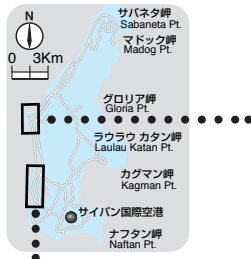

# サイパンのCD・ATMの設置場所

サイパン

## CD・ATM設置場所

- 1 ハワイ銀行支店、ミドルロード沿い、ビーチロードからのアクセスロード近く
- 2 ハワイ銀行支店
- 3 フィエスタリゾート&スパサイパン
- 4 ハファダイショッピングセンター入口すぐ左
- 5 ミドルロード沿い、ビザハット隣
- 6 オレアイセンタービル1階

## ● 地図外のATM設置場所

- パシフィックアイランドクラブ(PIC)内ロビー

▼ 地図上のポイント以外でもこのマークのCD/ATMでご利用いただけます。

CITIBANK<sup>®</sup> citibank citi

\* CD/ATM設置場所は変更になる場合がございます。  
\* CD/ATMご利用の際は、くれぐれも周囲の状況に気を配り、スリやひったくりの標的とならないよう十分ご注意ください。